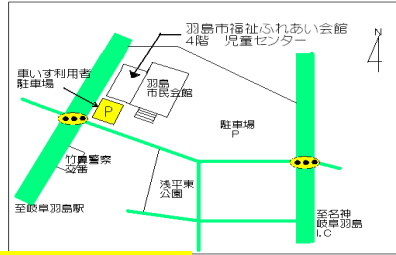

羽島市児童センターだより

7・8月号

(No.195)

R2年7月発行

羽島市福寿町浅平3-25

羽島市福祉ふれあい会館 4階

Tel:058-391-1226/Fax:058-391-1622

<http://hashima-shakyo.or.jp/jidokan/>

開館時間:午前9時半～午後5時

休館日:月曜日・祝日

第1&第3日曜日

7月のカレンダー

日	月	火	水	木	金	土
			1 *移動児童館参加者 電話予約開始	2	3	4 あそびケーション(予約制) 14時～15時
5 休館日	6 休館日	7 七夕会(申込制) 10時半～11時半 *夏休みクラフト申込始	8 江吉良コミセン 定員4組 正木コミセン	9		11 マンガ・イラスト教室(予約制) 14時～15時 リトルシェフクラブ 14時～16時
12	13 休館日	14 チビッツ夢広場 (0・1歳児) 10時半～11時半	15 定員8組 電話予約のみで 先着順の受付に なります。	16 チビッツ夢広場 (2・3歳児) 10時半～11時半	17	18 *夏休みクラフト申込終わり 室内レククラブ 10時～11時 キッズイングリッシュクラブ 14時～15時
19 休館日	20 休館日	21 移動児童館(予約制) 10時～12時 江吉良コミセン	22	23 休館日 海の日	24 休館日 スポーツ の日	25 土曜クラブ(リトルシェフ・ 室内レク・キッズイングリッ シュ)とチビッツ夢広場は、 半年ごとの申し込み者が対 象です。
26	27 休館日	28	29 移動児童館(予約制) 10時～12時 正木	30	31	